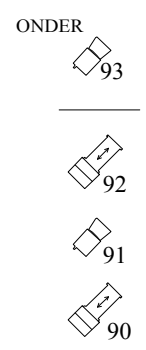

Lichtplan
Grote zaal
Zaantheater
versie okt2020

zaallicht zaal : 149
zaallicht balkon : 150
dirigentlicht : 52, 173
doeklicht : 45, 48
tredelicht : 137tm140

**zaan
theater**

Legenda:

- = 2 kW Profiel, 10-26 gr.
- = 2 kW Profiel, 10-22 gr.
- = 1 kW Profiel
- = 1 kW PC
- = 2 kW PC