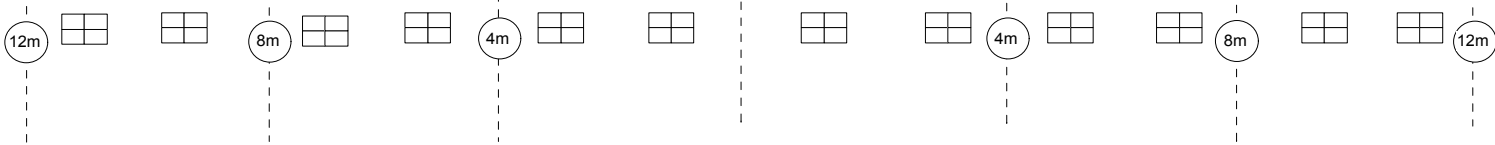

Lichtplan
Grote zaal
Zaantheater
versie okt2020

zaallicht zaal : 149
zaallicht balkon : 150
dirigentlicht : 52, 173
doeklicht : 45, 48
tredelicht : 137tm140

**zaan
theater**

Legenda:

- = 2 kW Profiel, 10-26 gr.
- = 2 kW Profiel, 10-22 gr.
- = 1 kW Profiel
- = 1 kW PC
- = 2 kW PC