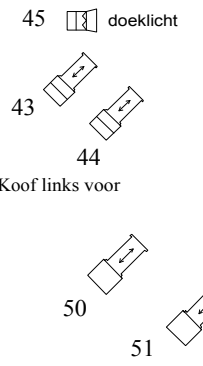

Lichtplan
Grote zaal
Zaantheater
versie okt2020

zaallicht zaal : 149
zaallicht balkon : 150
dirigentlicht : 52, 173
doeklicht : 45, 48
tredelicht : 137tm140

**zaan
theater**

Legenda:

- = 2 kW Profiel, 10-26 gr.
- = 2 kW Profiel, 10-22 gr.
- = 1 kW Profiel
- = 1 kW PC
- = 2 kW PC