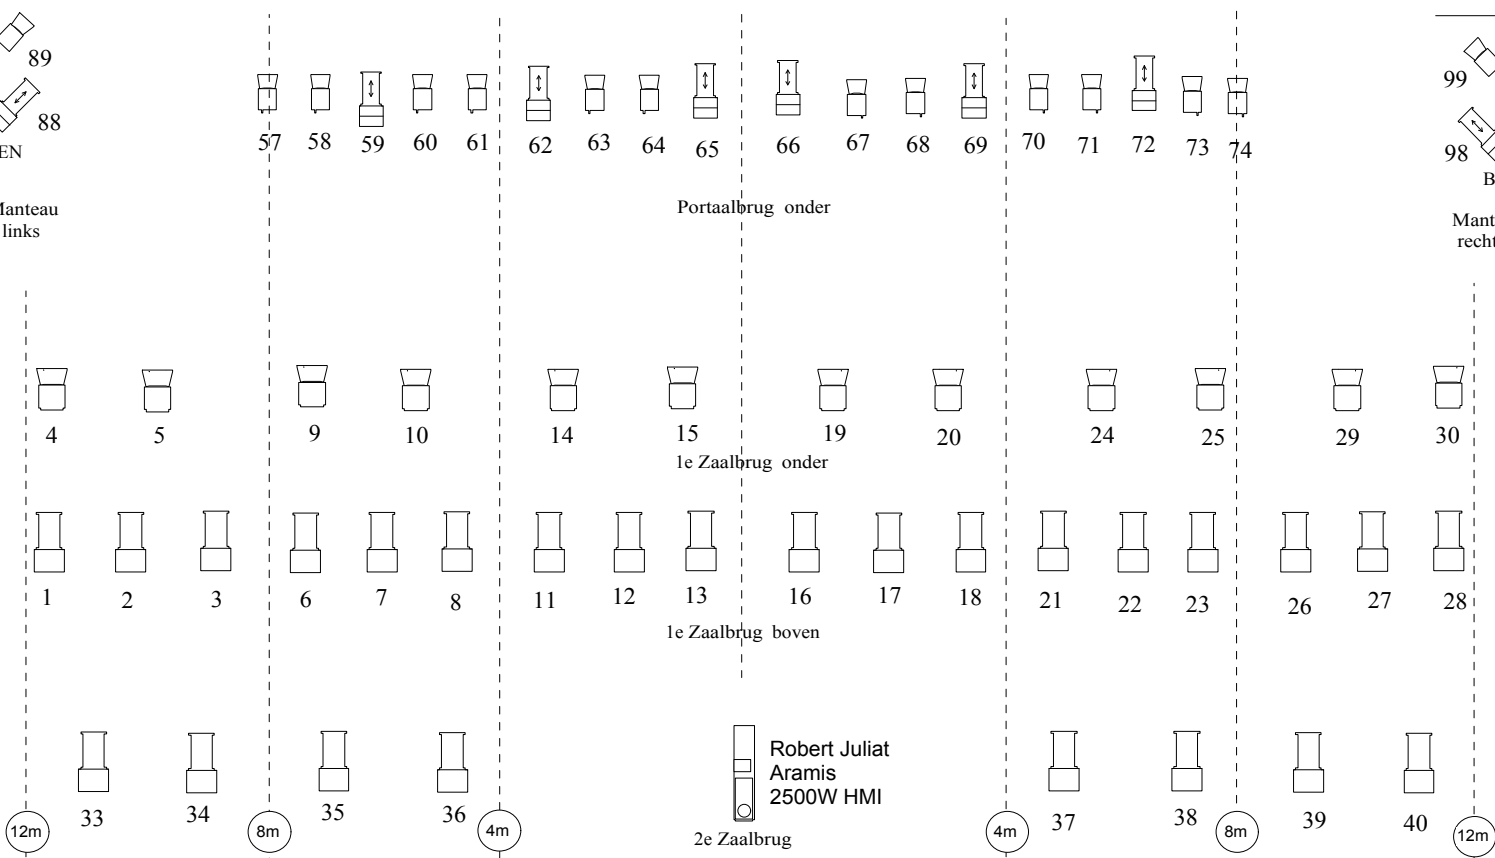

Lichtplan
Grote zaal
Zaantheater
versie okt2020

zaallicht zaal : 149
zaallicht balkon : 150
dirigentlicht : 52, 173
doeklicht : 45, 48
tredelicht : 137tm140

**zaan
theater**

Legenda:

- = 2 kW Profiel, 10-26 gr.
- = 2 kW Profiel, 10-22 gr.
- = 1 kW Profiel
- = 1 kW PC
- = 2 kW PC