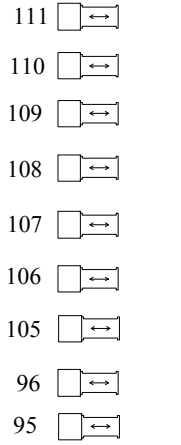

Lichtplan
Grote zaal
Zaantheater
versie okt2020

zaallicht zaal : 149
zaallicht balkon : 150
dirigentlicht : 52, 173
doeklicht : 45, 48
tredelicht : 137tm140

**zaan
theater**

Legenda:

- = 2 kW Profiel, 10-26 gr.
- = 2 kW Profiel, 10-22 gr.
- = 1 kW Profiel
- = 1 kW PC
- = 2 kW PC