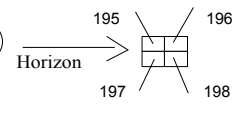

Lichtplan
Grote zaal
Zaantheater
versie okt2020

zaallicht zaal : 149
zaallicht balkon : 150
dirigentlicht : 52, 173
doeklicht : 45, 48
tredelicht : 137tm140

**zaan
theater**

Legenda:

- = 2 kW Profiel, 10-26 gr.
- = 2 kW Profiel, 10-22 gr.
- = 1 kW Profiel
- = 1 kW PC
- = 2 kW PC