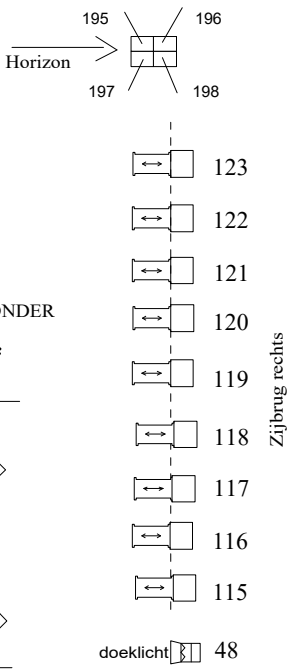

Lichtplan
Grote zaal
Zaantheater
versie mrt2023

Let op: vrije dimmernummers vanaf 201 !!

Zijbrug links

zaallicht zaal : 149
zaallicht balkon : 150
dirigentlicht : 52, 173
doeklicht : 45, 48

**zaan
theater**

Legenda:

- = 1 kW PC
- = 2 kW PC
- = 1 kW Profiel
- = 2 kW Profiel, 10-26 gr.
- = 2 kW Profiel, 10-22 gr.

Robert Juliat
Aramis
2500W HMI