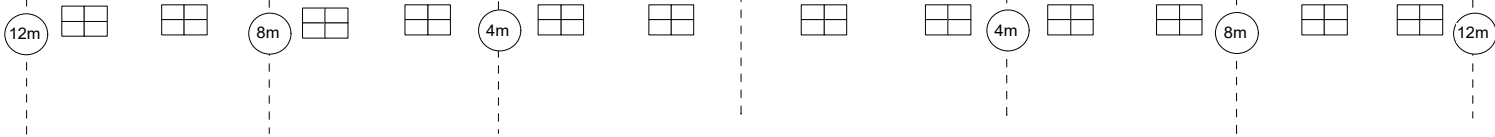

Lichtplan
Grote zaal
Zaantheater
versie mrt2023

Let op: vrije dimmernummers vanaf 201 !!

Zijbrug links

zaallicht zaal : 149
zaallicht balkon : 150
dirigentlicht : 52, 173
doeklicht : 45, 48

**zaan
theater**

Legenda:

- = 1 kW PC
- = 2 kW PC
- = 1 kW Profiel
- = 2 kW Profiel, 10-26 gr.
- = 2 kW Profiel, 10-22 gr.

Robert Juliat
Aramis
2500W HMI