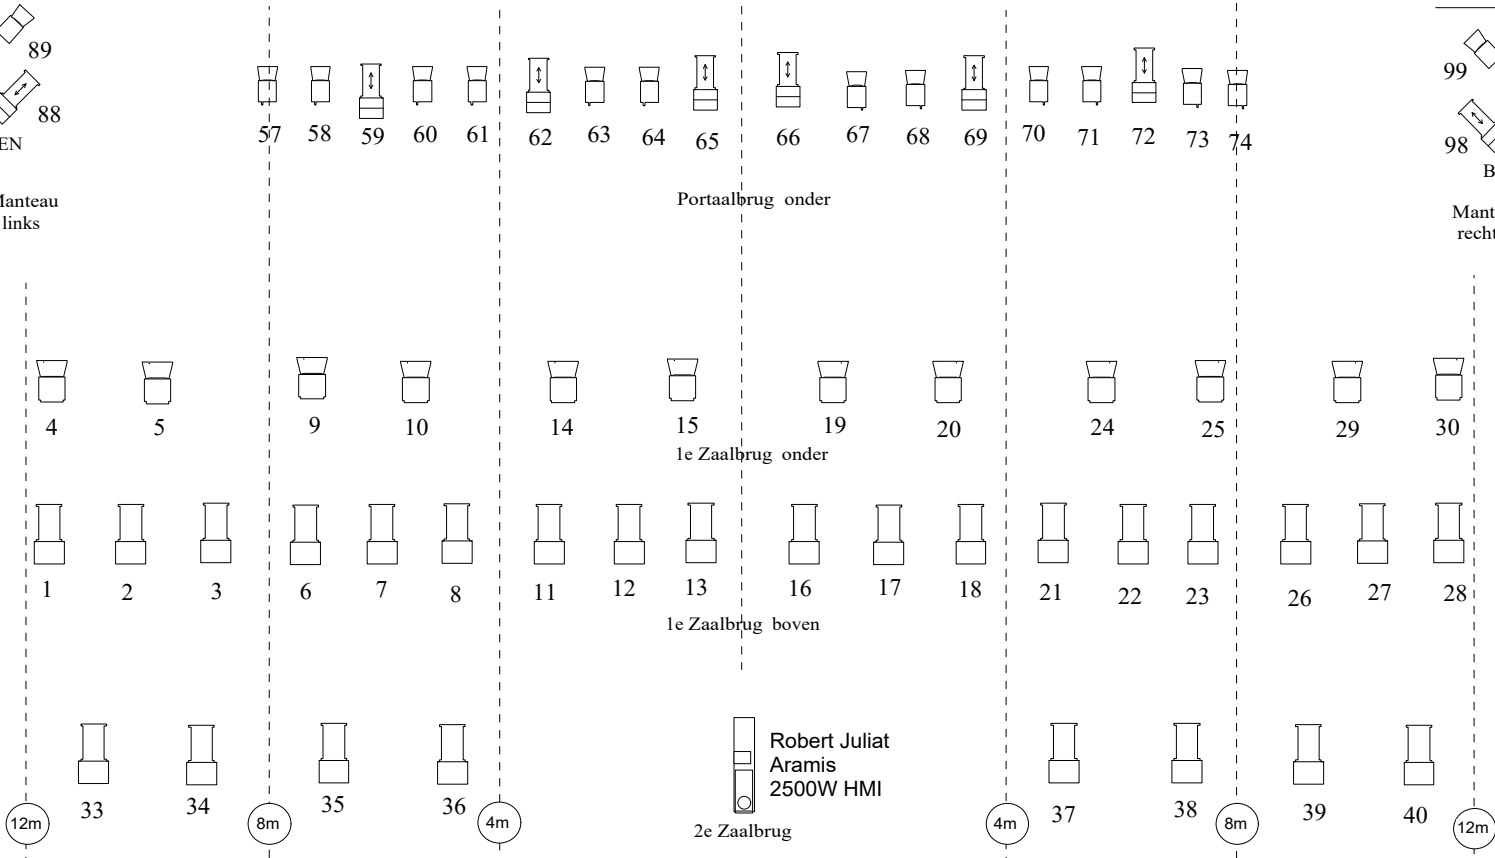

Lichtplan
Grote zaal
Zaantheater
versie mrt2023

Let op: vrije dimmernummers vanaf 201 !!

Zijbrug links

zaallicht zaal : 149
zaallicht balkon : 150
dirigentlicht : 52, 173
doeklicht : 45, 48

**zaan
theater**

Legenda:

- = 1 kW PC
- = 2 kW PC
- = 1 kW Profiel
- = 2 kW Profiel, 10-26 gr.
- = 2 kW Profiel, 10-22 gr.

Robert Juliat
Aramis
2500W HMI